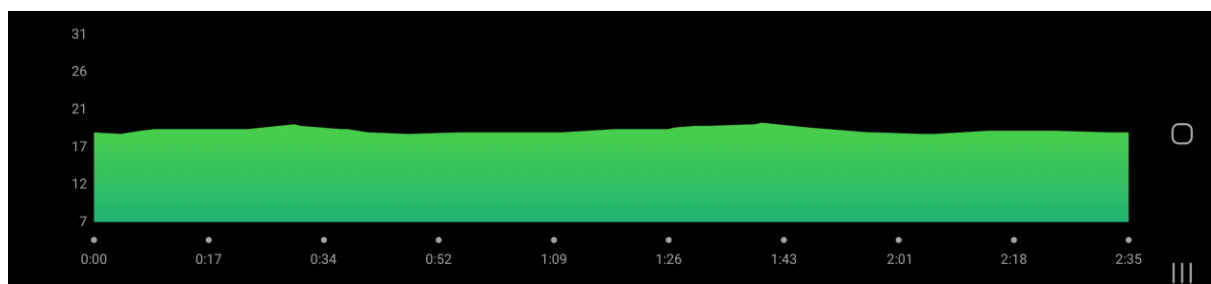

# BANPROFILER BERGNÄSET FOREST RUN

Start, mål och varvning för samtliga lopp: JIABvallen

## Klöverloppet 400 meter