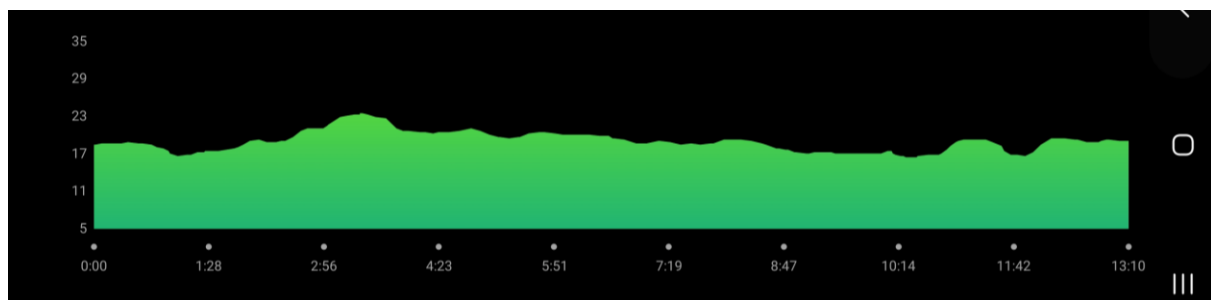

Bergnäset Forest Run 2K