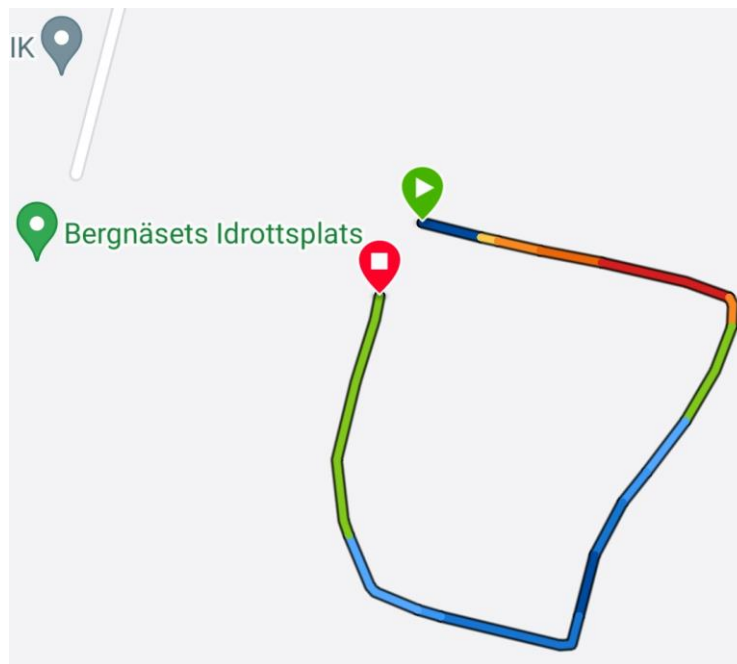

# BANPROFILER BERGNÄSET FOREST RUN

Start, mål och varvning för samtliga lopp: JIABvallen

## Klöverloppet 400 meter