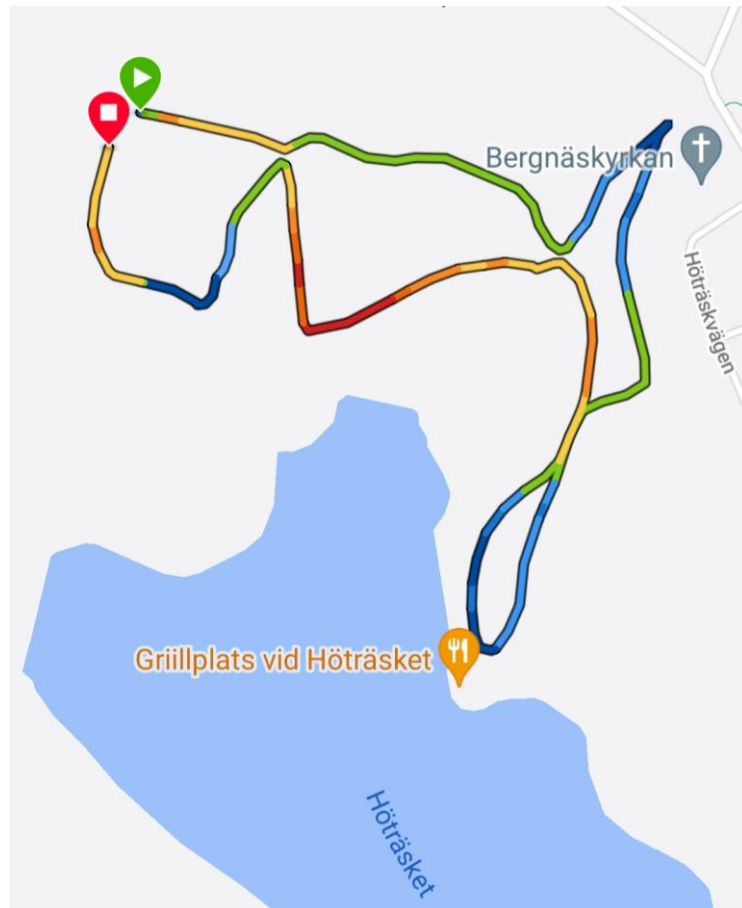

Bergnäset Forest Run 2K